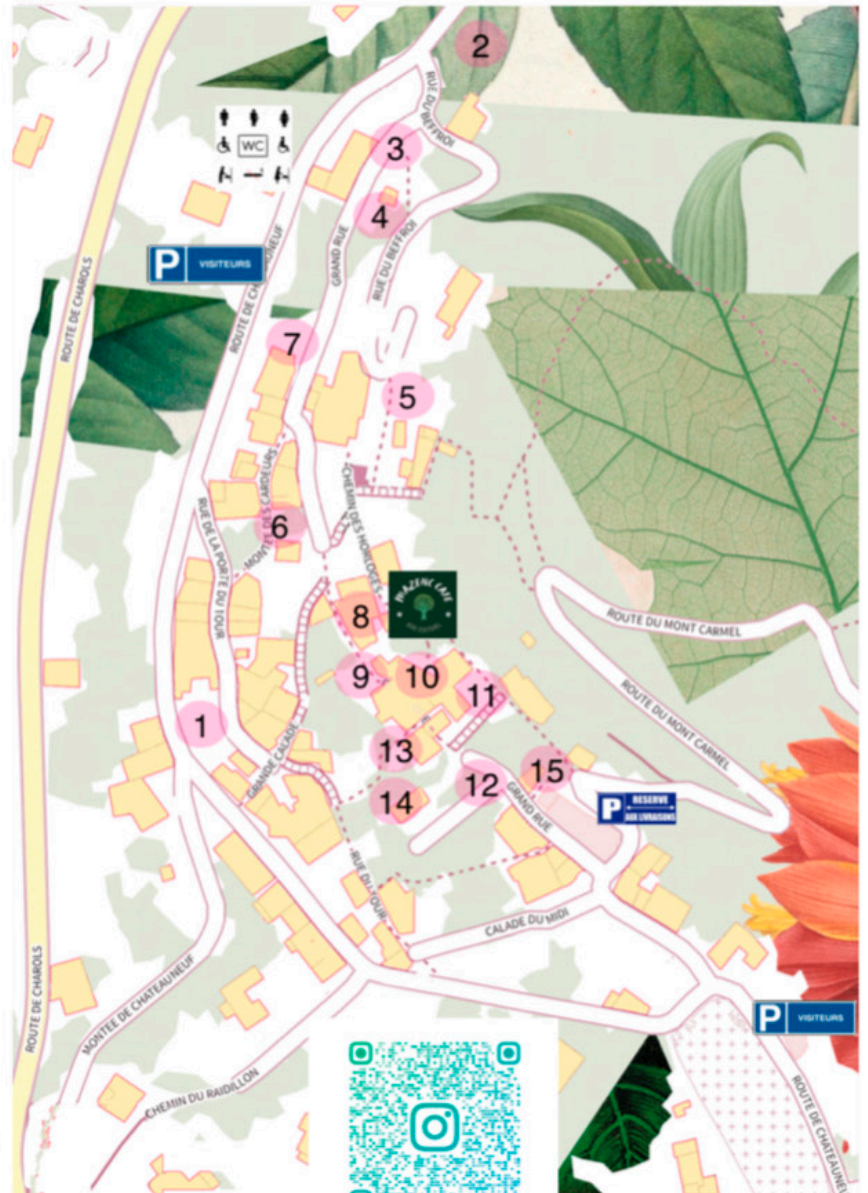

195 grande rue à Chateauneuf de Mazenc Suivra apéritif (sur réservation au 0667930080) PAF conseillé 15 €

A suivre finissage et apéro

Expo Fellini Artusi

À Table avec FELLINI
Expo salle Vincensini entrée gratuite
Du 21 au 30 juin de 10 à 19h